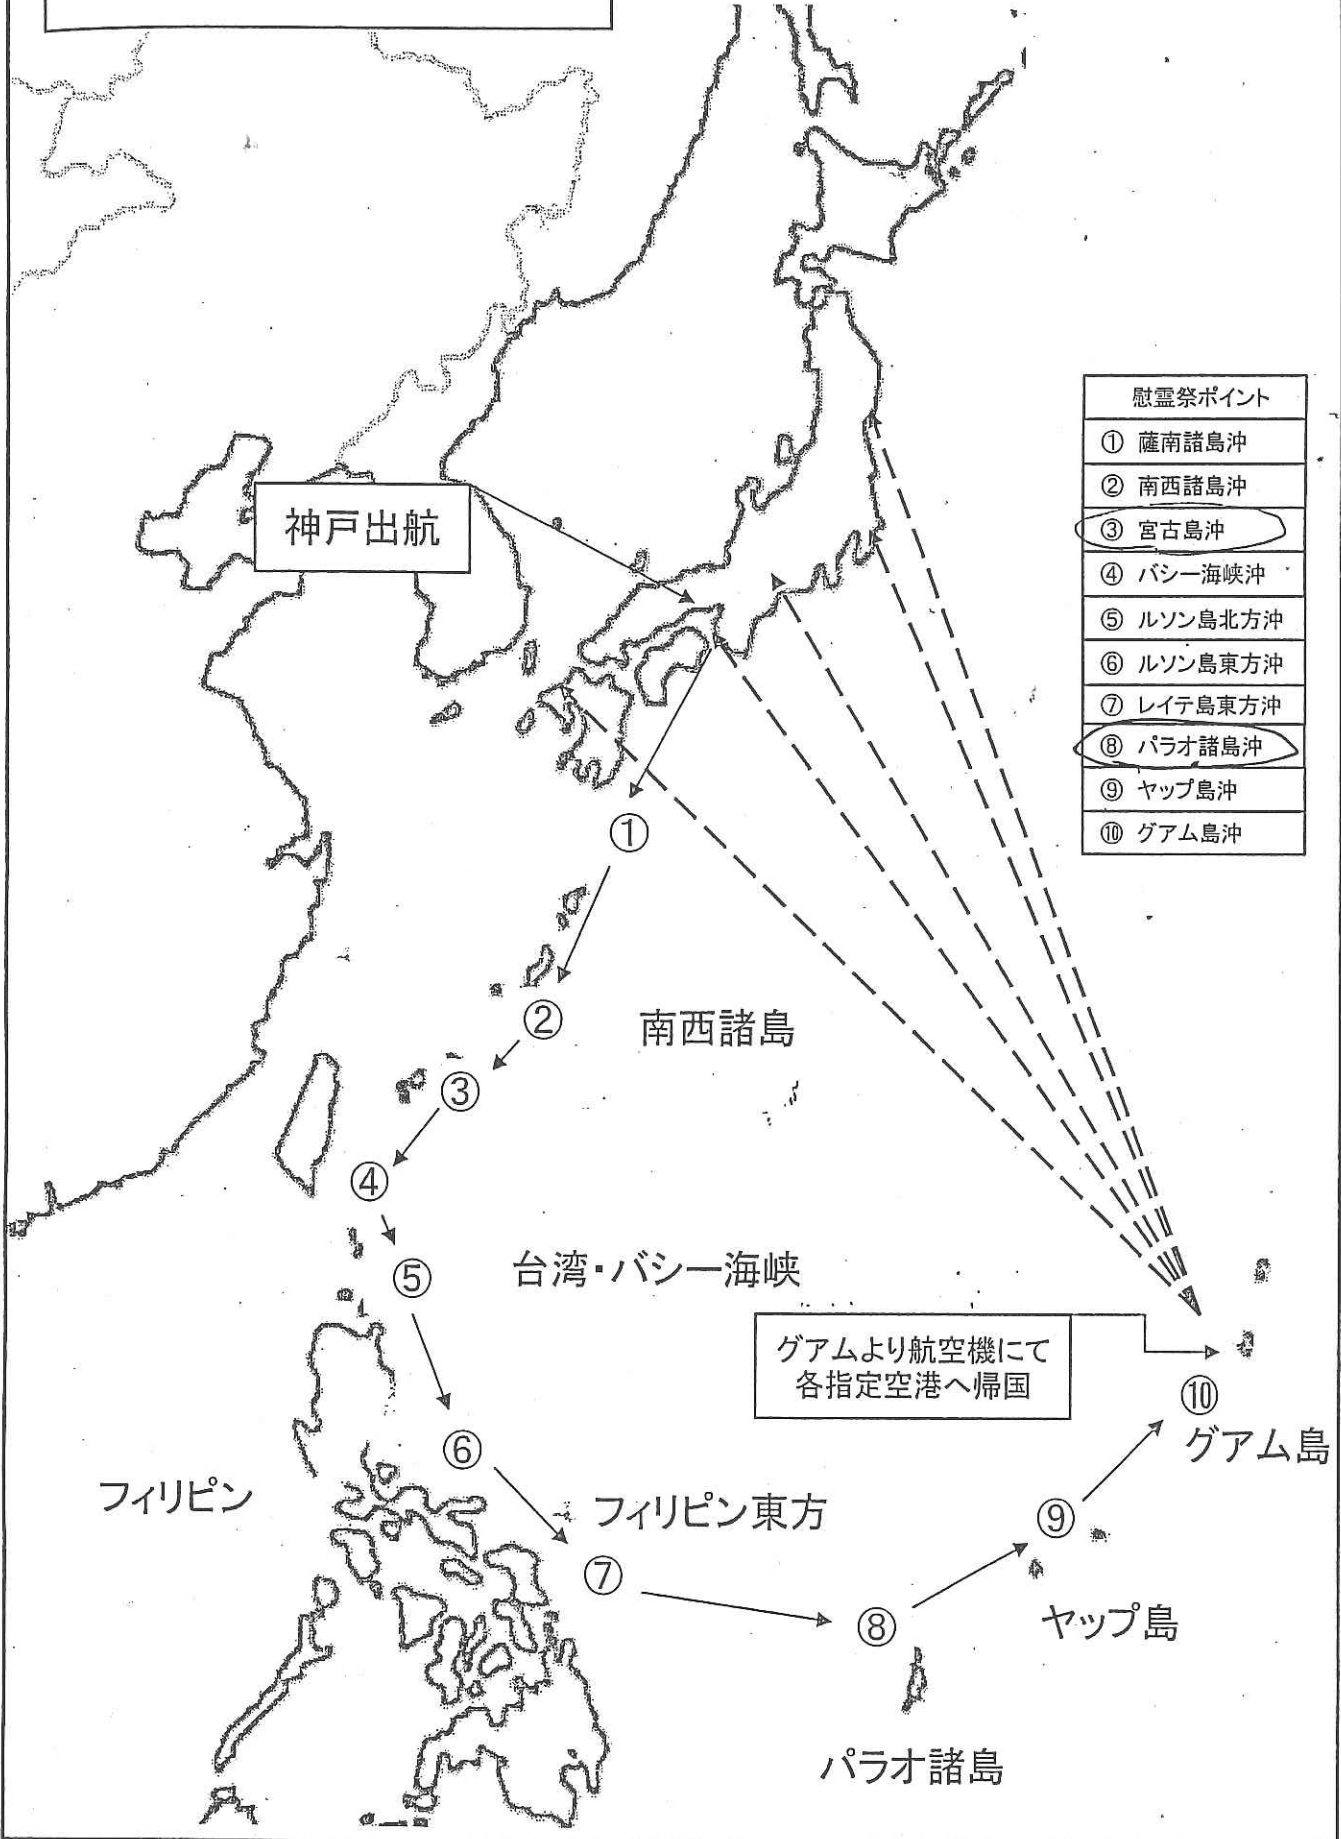

航路予定図

※予定のコース通過時間は天候等の理由により変更する場合があります。

海上慰霊巡拝
(3/1 ~ 3/10)

薩南諸島沖

2016.03.02

宮古島沖

(追悼のこぼれを
ミハ子宇田川団長)

2016.03.03

2016.03.04

ルソン島東方沖

2016.03.05

ルソン島東方沖

2016.03.06

船内での講演会

2016.03.07

沖諸才ハラ